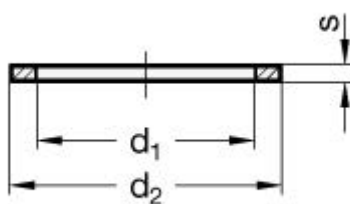

Varenummer: 207603CU2429A

Beskrivelse: E+G Pakning DIN 7603-CU-24-29-A

Mål

$d_1 = 24$

$d_2 = 29$

$d_{103} = 24.3$

$d_{202} = 28.9$

DIN = M24x1.5